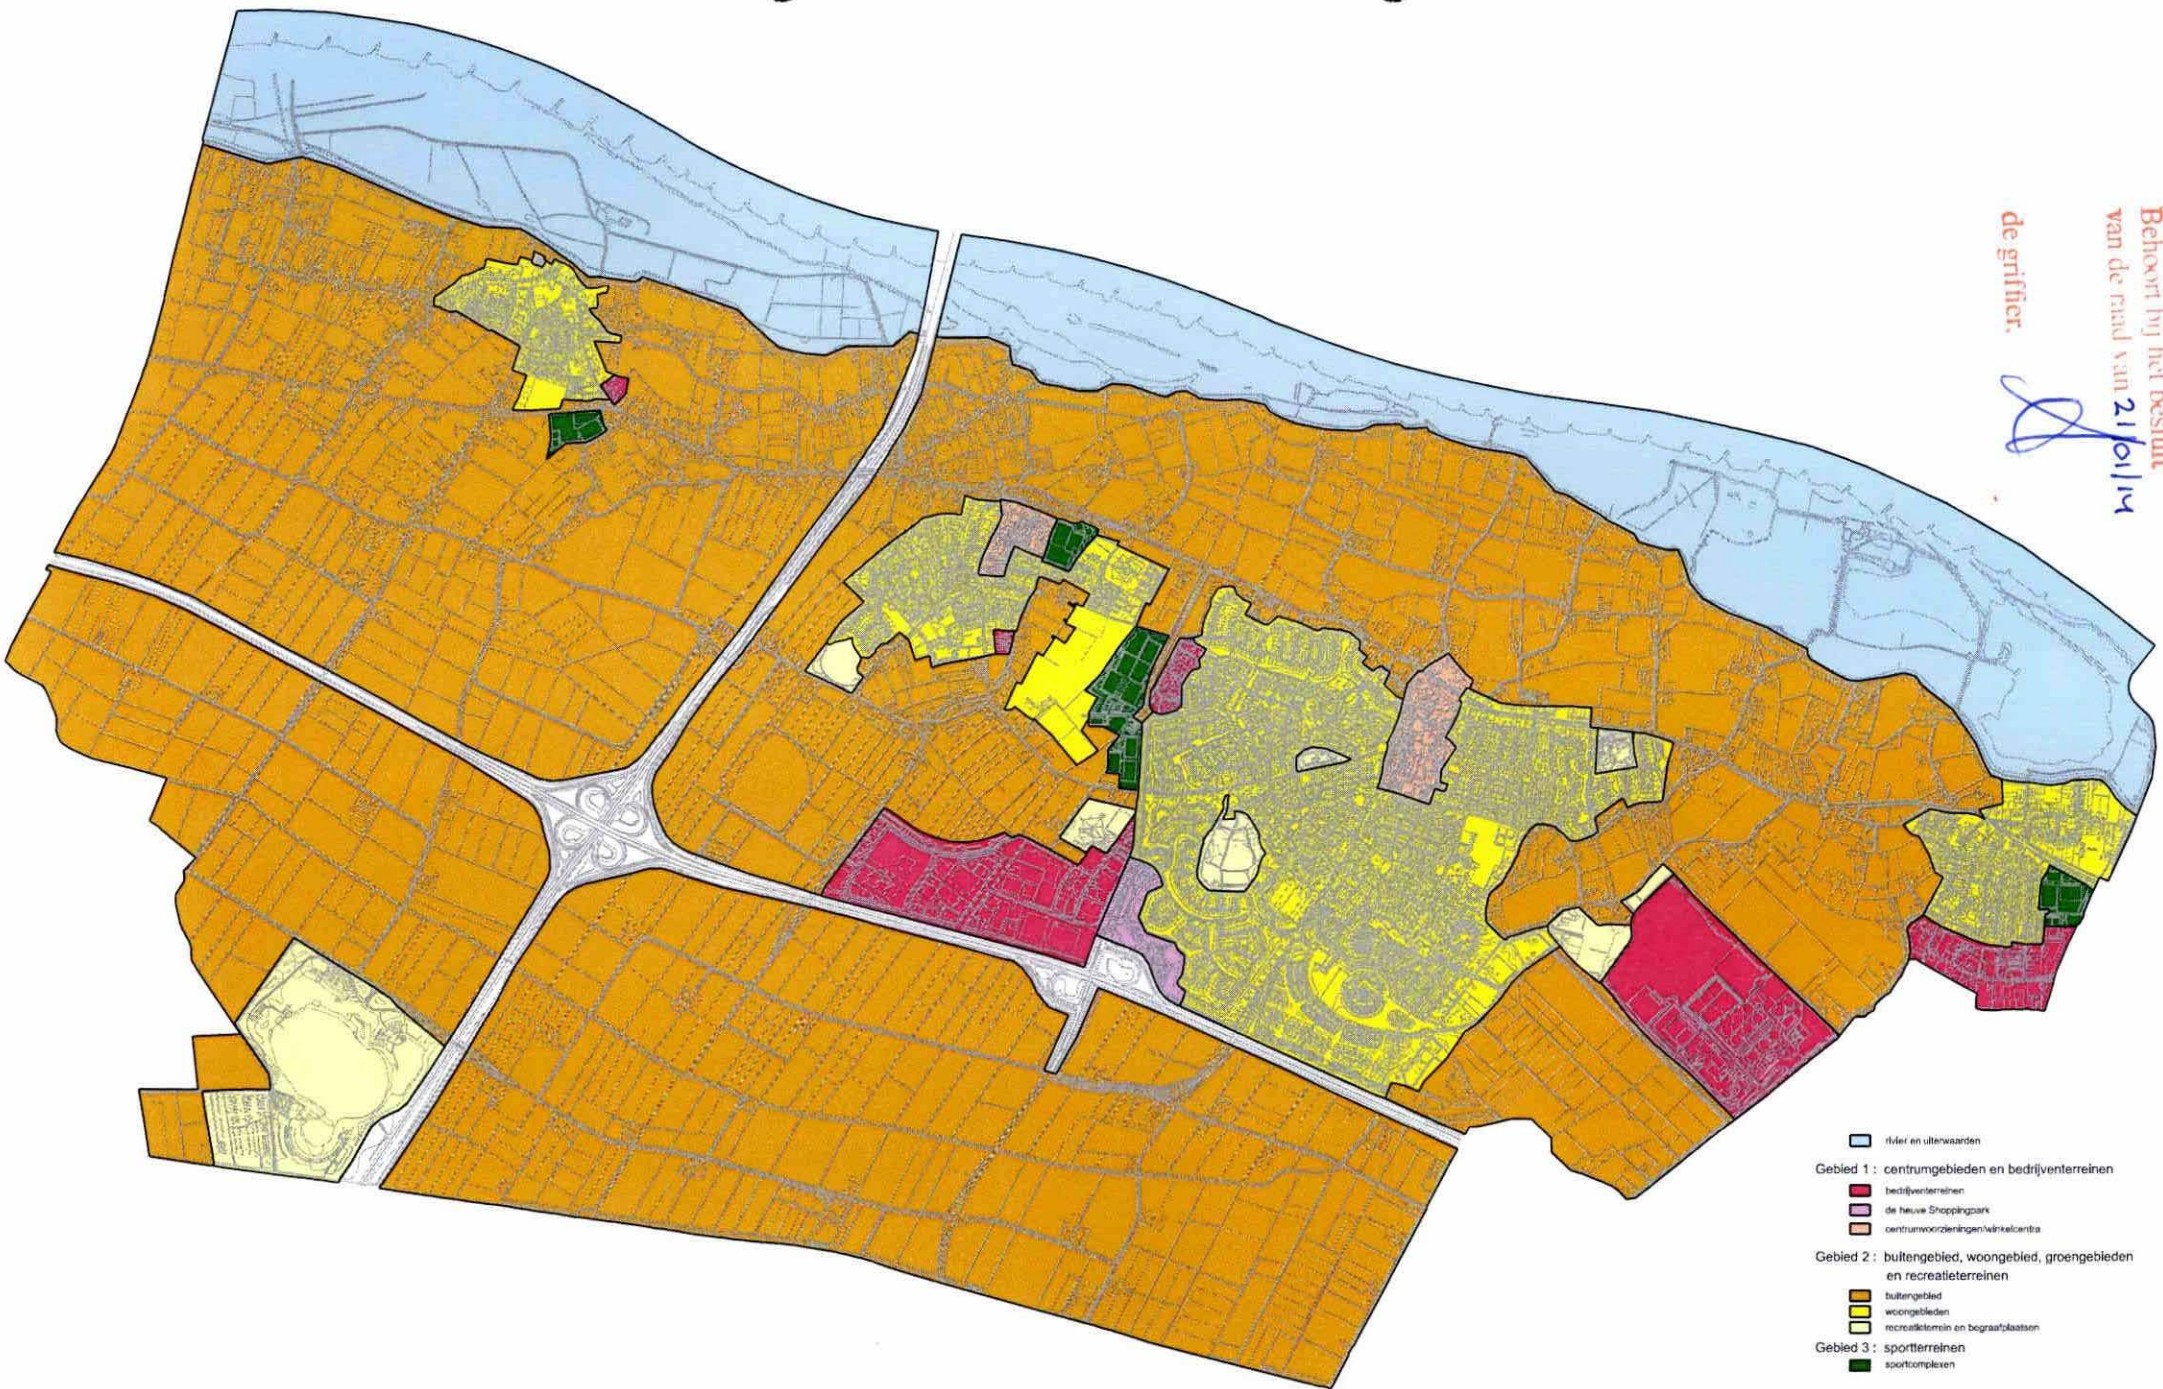

Behoort bij het besluit
van de raad van 21/01/14
de griffier.

- vliet en uiterwaarden
- Gebied 1 : centrumgebieden en bedrijventerreinen
 - bedrijfslocaties
 - de Heuvel Shoppingpark
 - centrumvoorzieningen/winkelcentra
- Gebied 2 : buitengebied, woongebied, groengebieden en recreatieterreinen
 - buitengebied
 - woongebieden
 - recreatieterrein en bograafplaatsen
- Gebied 3 : sportterreinen
 - sportcomplexen