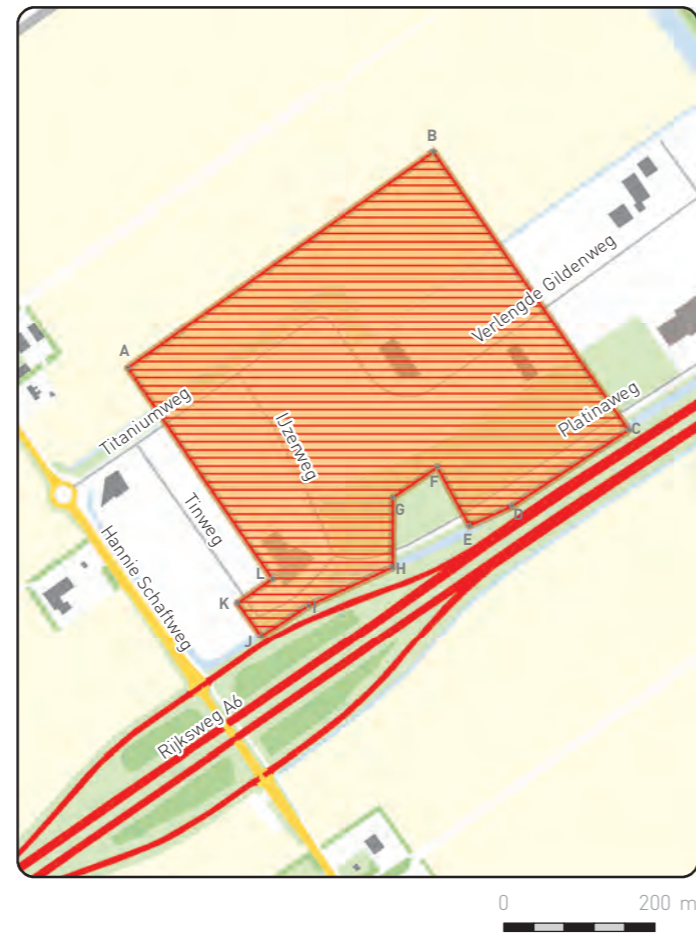

1. SCHEEPSWRAK (G35) - CREIL

2. PREHISTORISCH VISWEREN (J97) - EMMELOORD

3. SCHEEPSWRAK (J68) - DRONTEN

TOP-10 ARCHEOLOGISCHE LOCATIES

-  Top-10 Archeologische locaties
-  Beschermingszone
-  Provinciegrens

4. PREHISTORISCHE NEDERZETTINGEN ZENIT 1 EN 2 - ALMERE

5. PREHISTORISCHE NEDERZETTING 'DE BULT' - ALMERE

6. MIDDELEEUWS ARKEMHEEN EN KOGGE (OZ35 - OZ36) - ZEEWOLDE