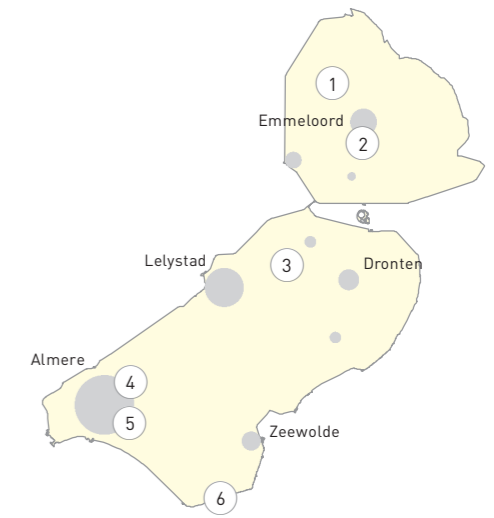

1. SCHEEPSWRAK (G35) - CREIL

2. PREHISTORISCH VISWEREN (J97) - EMMELOORD

3. SCHEEPSWRAK (J68) - DRONTEN

TOP-10 ARCHEOLOGISCHE LOCATIES

-  Top-10 Archeologische locaties
-  Beschermingszone
-  Provinciegrens

4. PREHISTORISCHE NEDERZETTINGEN ZENIT 1 EN 2 - ALMERE

5. PREHISTORISCHE NEDERZETTING 'DE BULT' - ALMERE

6. MIDDELEEUWS ARKEMHEEN EN KOGGE (OZ35 - OZ36) - ZEEWOLDE