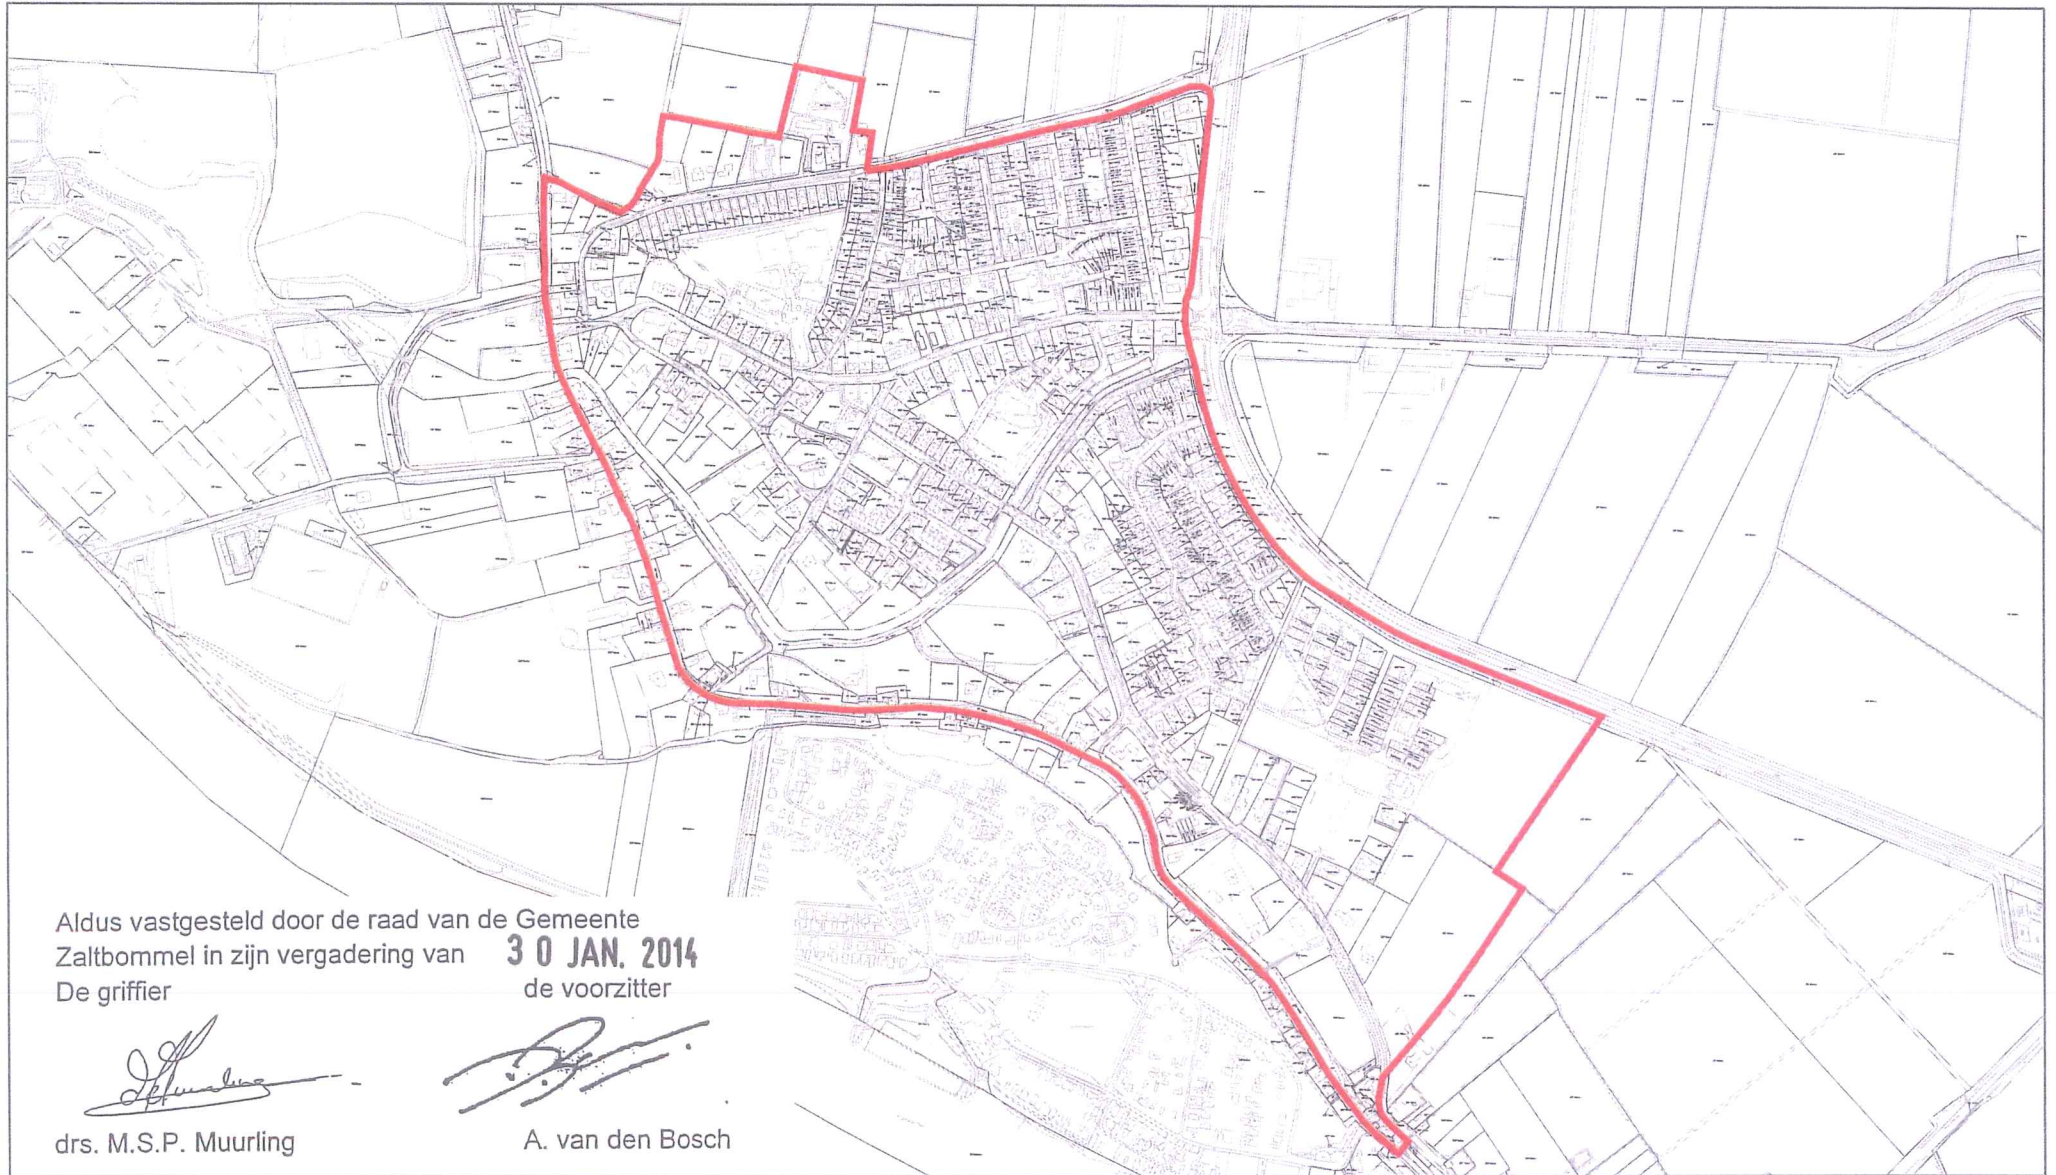

Aalst

Aldus vastgesteld door de raad van de Gemeente
Zaltbommel in zijn vergadering van **30 JAN. 2014**
De griffier de voorzitter

drs. M.S.P. Muurling

A. van den Bosch

 bebouwde komgrens