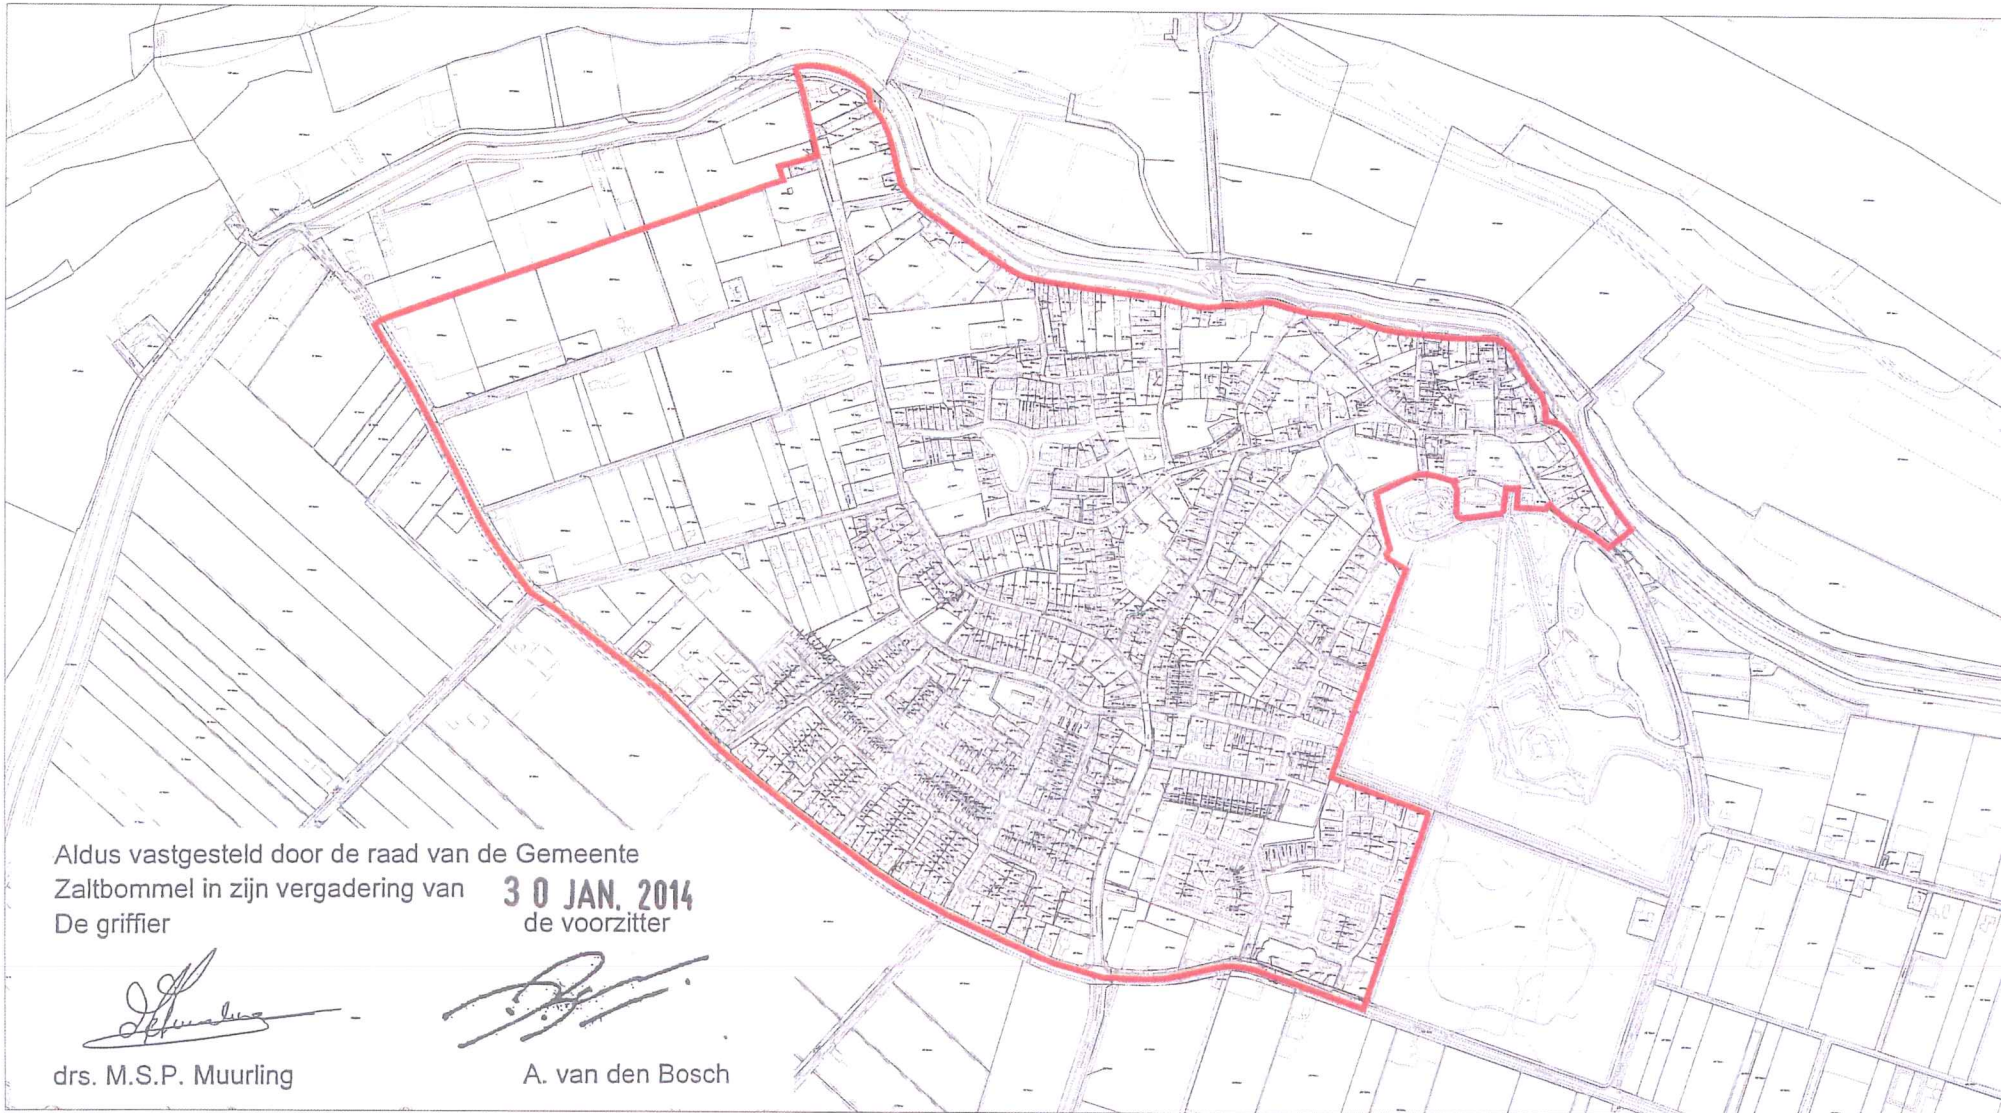

# Brakel

Aldus vastgesteld door de raad van de Gemeente  
Zaltbommel in zijn vergadering van **30 JAN. 2014**  
De griffier de voorzitter

drs. M.S.P. Muurling

A. van den Bosch

 bebouwde komgrens